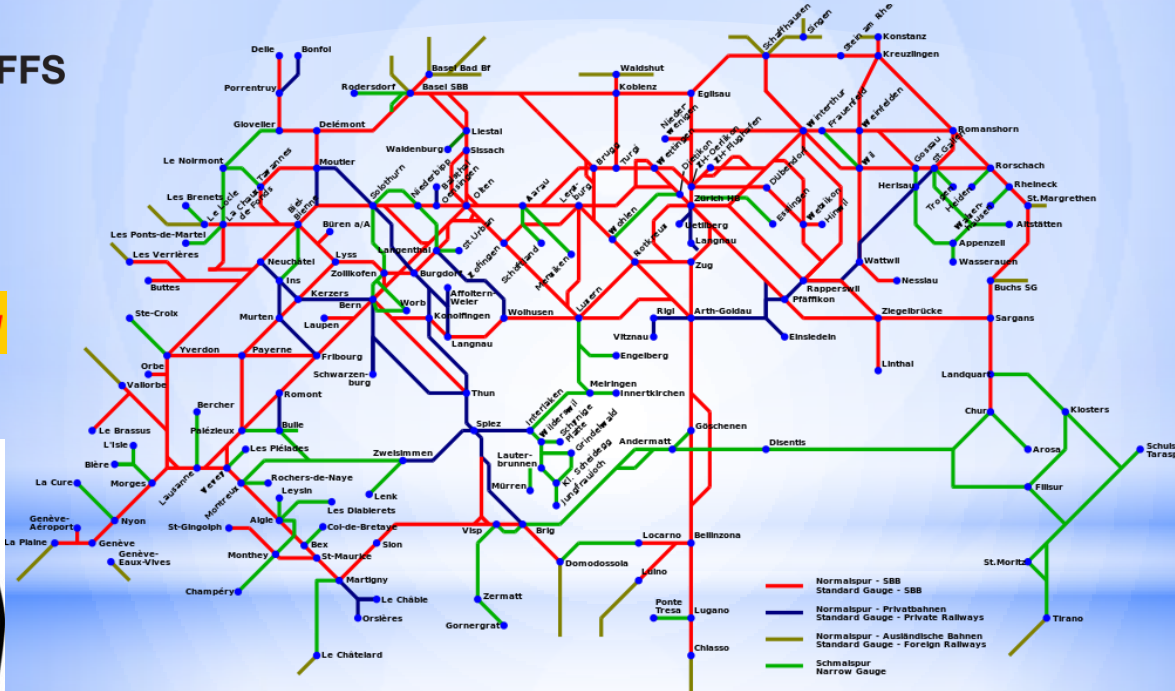

Verkehrerschliessung

ESF 2020